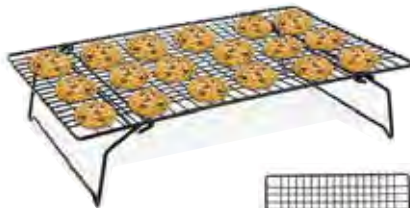

REJILLA ENFRIADORA APILABLE QUTTIN

Alambre de hierro con revestimiento antiadherente. 38 X 25 X 8.5 cm

4,95 € Ref. 112.701