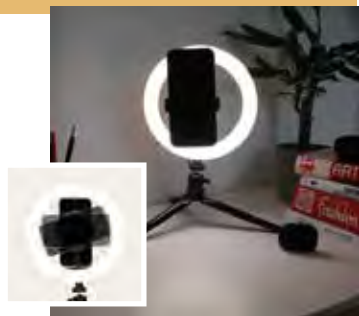

KIT STUDIO LIVE ARO DE LUZ LED CON TRIPODE PARA SMARTPHONE

15,90 € Ref. 112.131

WIFI
Programador
Temporizador
Cuenta atrás
Medidor consumo