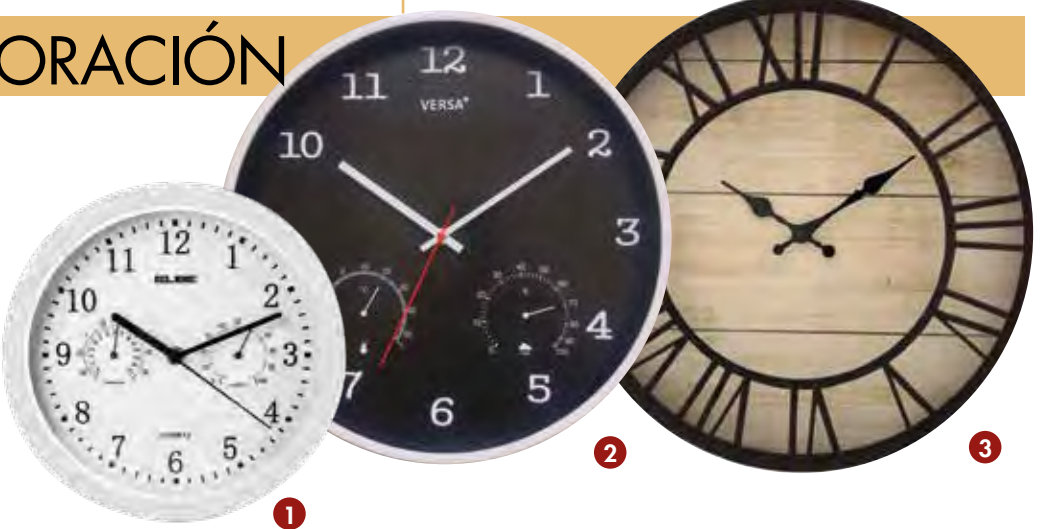

**3** RELOJ DE PARED DECORATIVO DAILY QUID  
40 cm. Color negro y madera.  
**22,95** € Ref. 112.69

**FAROLILLO COBRE CILINDRICO CZ**  
Metal 16,5 x 16,5 x 26,5 cm.

**9**,99 € Ref. 112.8

**FAROLILLO COBRE OVALADO CZ**  
Metal 21 x 21 x 16 cm.