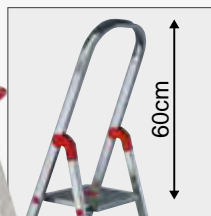

ESCALERA ÚNICA

4 Peldaños	Ref.112.671	54,95€
5 Peldaños	Ref.112.672	59,95€
6 Peldaños	Ref.112.673	69,95€
7 Peldaños	Ref.112.674	89,95€
8 Peldaños	Ref.112.675	99,95€