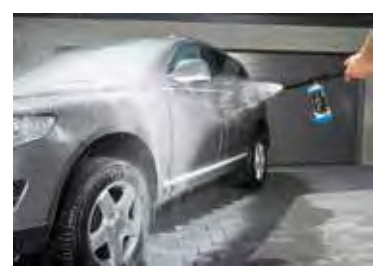

HIDROLIMPIADORA K2 COMPACT KÄRCHER
La hidrolimpiadora K 2 Compact, a pesar de sus dimensiones compactas, ofrece toda la potencia de una hidrolimpiadora siendo portátil y flexible al mismo tiempo. El equipo se guarda cómodamente en espacios reducidos. La manguera de alta presión puede guardarse sobre el panel frontal. Equipada con pistola Quick Connect, que facilita la conexión de la manguera de una forma rápida y sencilla, manguera de alta presión de 4 metros, lanza pulverizadora simple, lanza turbo y filtro de agua. La K 2 Compact es ideal para la eliminación de suciedad ligera y para los usos ocasionales en el exterior del hogar, por ejemplo para el lavado de bicicletas, motos, así como herramientas y mobiliario de jardín.

56,90 € Ref. 112.485