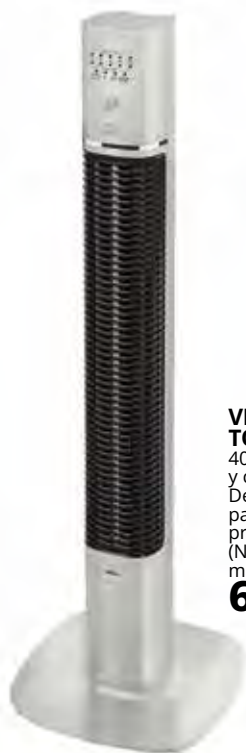

54,90 € Ref. 5.31

VENTILADOR DE PIE AJUSTABLE

120W. 53 x 44,5 x 135 cm. 3 velocidades. 3 aspas metálicas de 43 cm. Cabezal fijo. Altura regulable.

65,90 € Ref. 5.32

VENTILADOR SEMI INDUSTRIAL DE PIE FP-45 FM

Fabricado en metal cromado. Motor de gran potencia. Gran caudal de aire. 3 Niveles de potencia. Oscilante. Altura Regulable. 90 W de potencia. Aspas de 45 cm.

79,90 € Ref. 5.306

VENTILADOR DE PIE INDUSTRIAL BRITEC VENT BDFP750-T.

Potencia (W) 160/175/220. Velocidad (rpm) 1100/1250/1400. Caudal m³/min 195/245/270. Nivel sonoro dB 58/70/75. Voltaje (V) 220V/50Hz.

145,00 € Ref. 5.666

Ventiladores

VENTILADOR DE TORRE S&P
40 W. 3 velocidades y cuerpo oscilante. Depósito ambientador para utilizar con productos aromáticos. (No incluidos). Incluye mando a distancia.
63,90 € Ref. 5.609

89,90 € Ref. 5.259

110 cm.

Industriales

VENTILADOR DE SUELO ALTA POTENCIA PROFER TOP

150 W. 54 x 20 x 52 cm. 3 velocidades. 3 aspas metálicas de 43 cm.

62,90 € Ref. 5.35

VENTILADOR INDUSTRIAL DE SUELO CON RUEDAS EDM