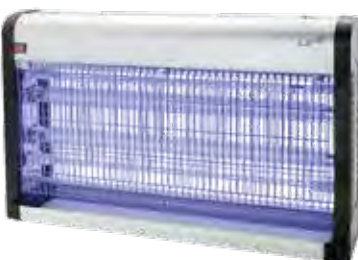

2 tubos de 11 W. Cobertura 45 m² (día) y 90 m² (noche)

48,50 € Ref. 5.378

2 tubos de 15 W. Cobertura 60 m² (día) y 120 m² (noche)

54,50 € Ref. 5.379