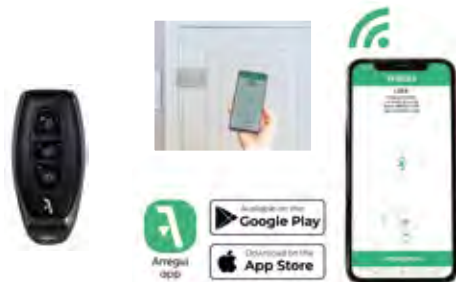

CERRADURA INVISIBLE KAMO CONTROL CON MÓVIL

Cerradura de seguridad para puertas, con control por smartphone e invisible desde el exterior. Instalación sencilla y sin cables. Bloquea y desbloquea la puerta con el teléfono móvil. Control y gestión de la cerradura mediante smartphone. Crea altas y bajas para otros usuarios (hasta 10 usuarios). Gestiona permisos para los usuarios (permite establecer días y franjas horarias). Accede a históricos de uso.

139,00 € Ref. 5.122