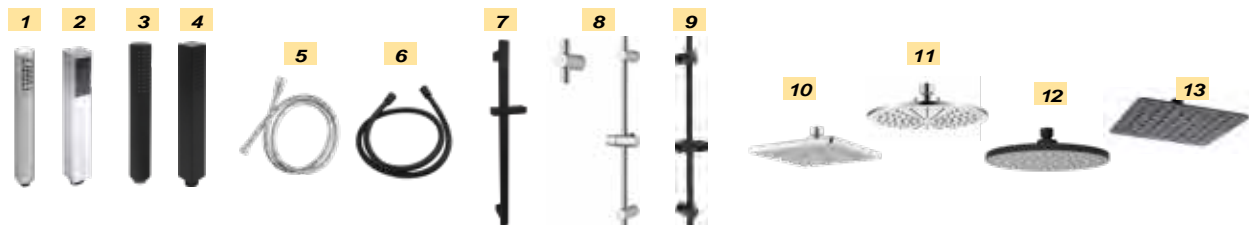

129,00 € Ref. 5.484

Antical. Rosca universal

NOV
DAD

1	2	3	4	5	6	7	8	9	10	11	12	13
Mango Redondo	Mango Cuadrado	Mango Redondo	Mango Cuadrado	Flexo	Flexo	Columna Cuadrada	Columna Universal	Columna Redonda	Rociador Cuadrado	Rociador Redondo	Rociador Redondo	Rociador Cuadrado
Cromado	Cromado	Negro	Negro	Plata	Negro	Negra	Cromada	Negra	Cromado	Cromado	Negro	Negro
1 pos.	1 pos.	1 pos.	1 pos.	1,7 m.	1,7 m.	71 cm	60 cm	70 cm	20x20 cm.	20 cm.	20 cm.	20x20 cm.
5.776	5.777	5.778	5.779	5.771	5.772	5.775	5.773	5.774	5.780	5.781	5.783	5.782
7,95 €	8,95 €	11,95 €	11,95 €	5,95 €	11,95 €	35,95 €	17,95 €	33,95 €	21,95 €	21,95 €	24,95 €	24,95 €