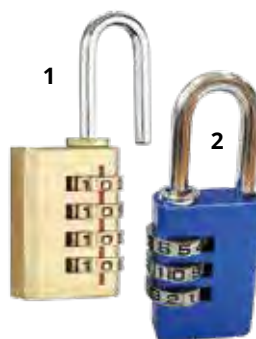

6,25 € Ref. 5.124

1 - CANDADO COMBINACIÓN LATÓN

3 números. 21 mm. 48,5g.

2,90 € Ref. 5.38

4 números. 28 mm. 137,4 g.

6,90 € Ref. 5.39

2 - CANDADO COMBINACIÓN ALUMINIO

3 números. 30 mm. 56,8 g.